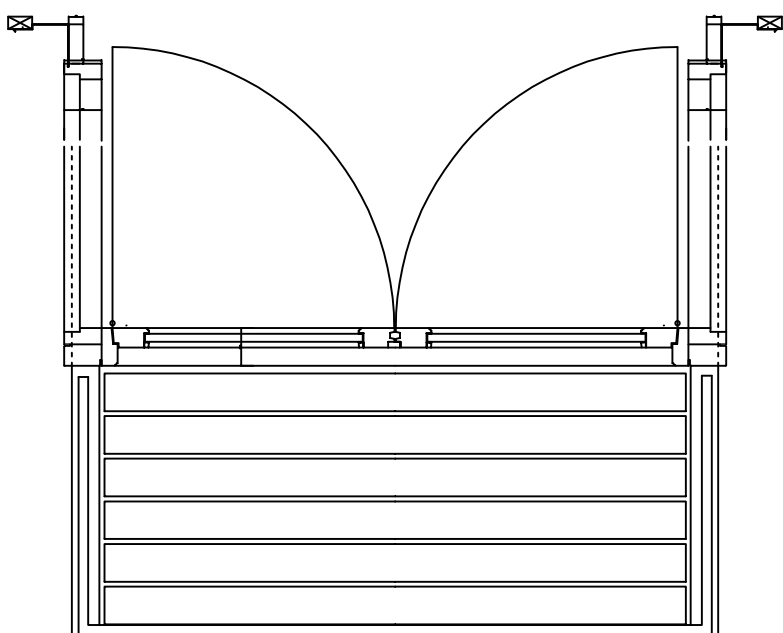

BR 18 kvist

Træhjørnestolpe mål 1:5  
Indgående dør

**Quattro Færdigkvist**

© Quattro House Denmark

Principtegninger og snit af Quattro standard kvistopbygninger.

[www.tagkviste.dk](http://www.tagkviste.dk)