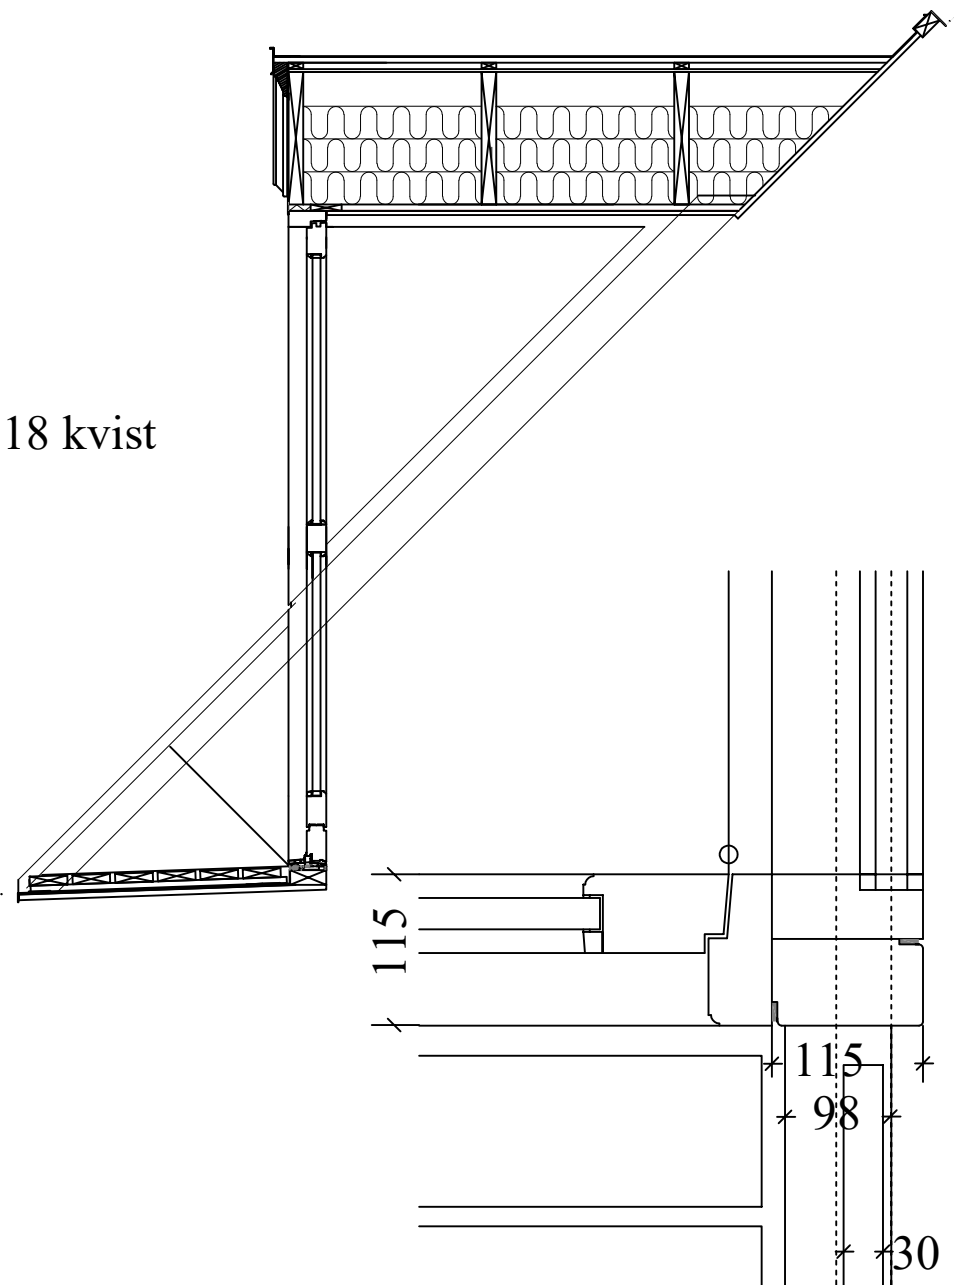

BR 18 kvist

Træhjørnestolpe mål 1:5  
Indgående dør

**Quattro Færdigkvist**

© Quattro House Denmark

Principtegninger og snit af Quattro standard kvistopbygninger.

[www.tagkviste.dk](http://www.tagkviste.dk)

Råddamsvej 9, Hyllinge.  
4700 Næstved  
Tlf: 55450078

Tegningsdato:  
09-01-2019

**36ZG**  
Halvbue  
Altankviste  
Inddag. dør  
Glasflunke