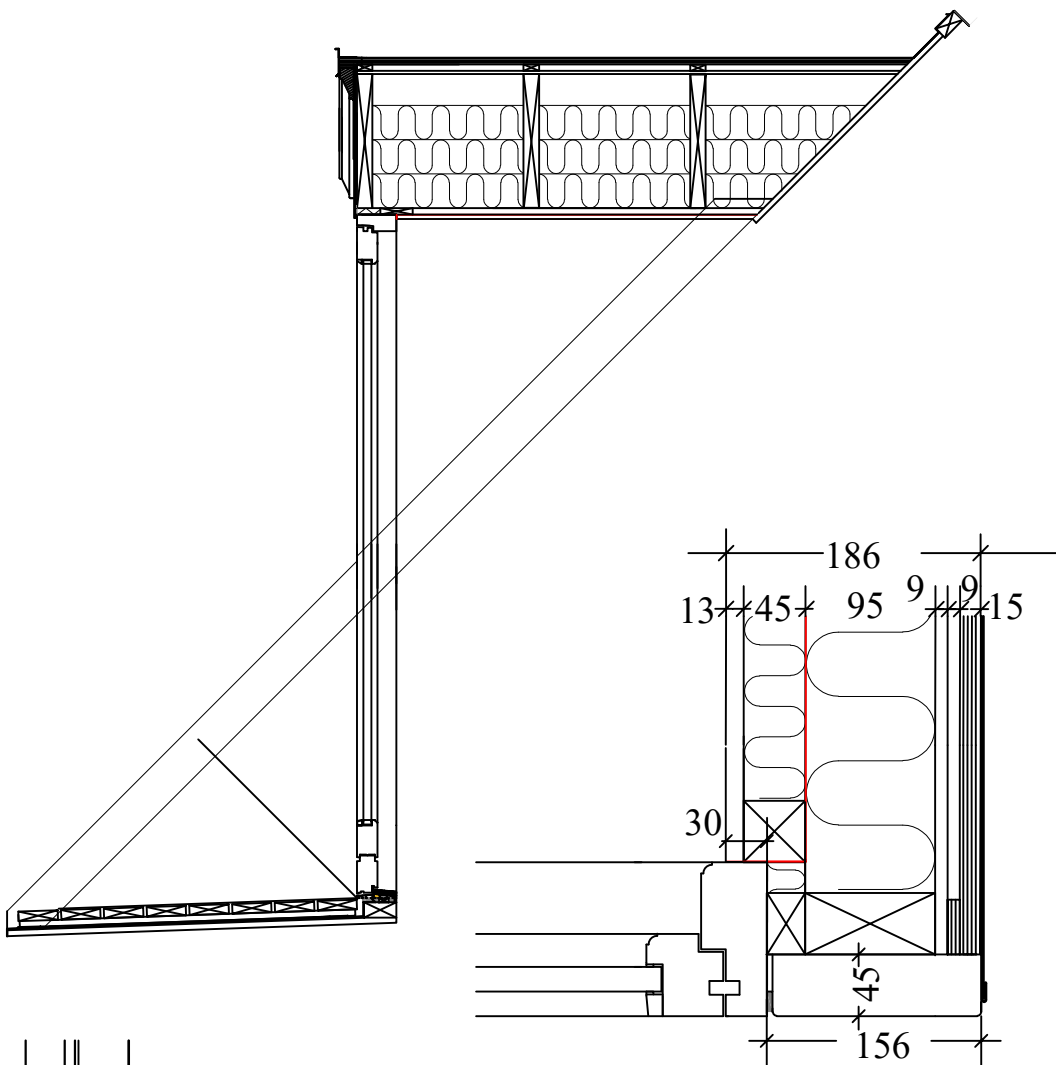

Træhjørnestolpe mål 1:5
SUPERISOLERING

Træhjørnestolpe mål 1:5

BR 18 altankvist
Sadeltag udadg. dør zink flunk.

INDV.
FLUNKSIDE

Quattro Færdigkvist

© Quattro House Denmark

Principtegninger og snit af Quattro standard kvistopbygninger.