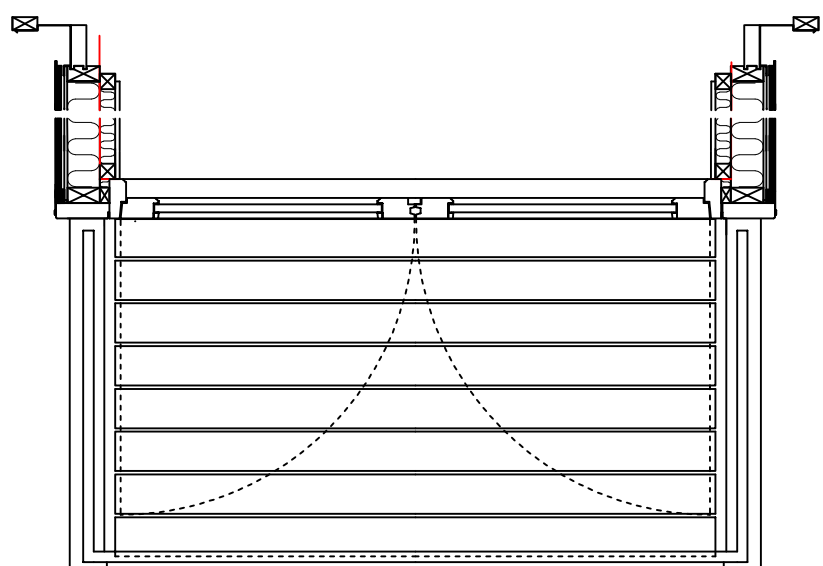

Træhjørnestolpe mål 1:5
SUPERISOLERING

Træhjørnestolpe mål 1:5

BR 18 altankvist
Sadeltag udadg. dør zink flunk.

INDV.
FLUNKSIDE

Quattro Færdigkvist

© Quattro House Denmark

Principtegninger og snit af Quattro standard kvistopbygninger.