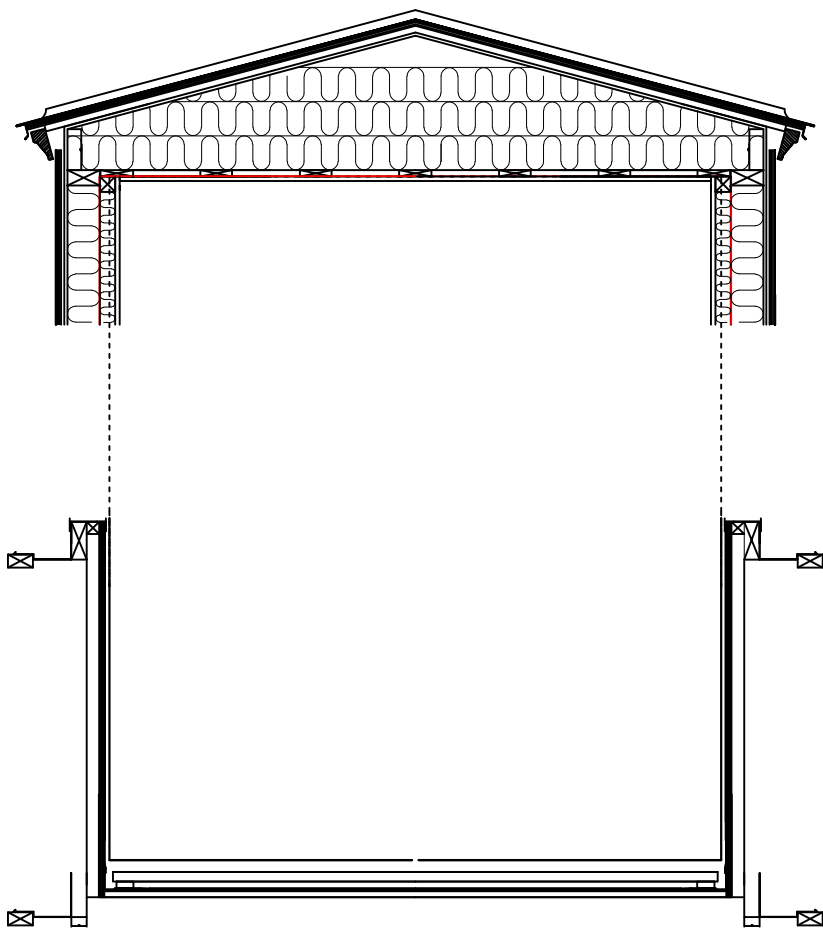

Træhjørnestolpe mål 1:5
SUPERISOLERING

Træhjørnestolpe mål 1:5

BR 18 altankvist
Sadeltag udadg. dør zink flunk.

INDV.
FLUNKSIDE

Quattro Færdigkvist

© Quattro House Denmark

Principtegninger og snit af Quattro standard kvistopbygninger.