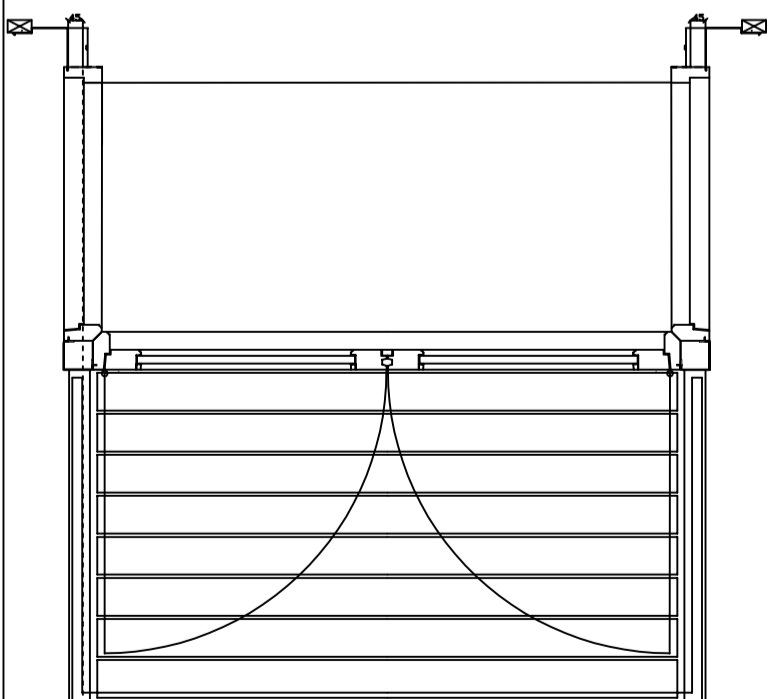

BR 18 altankvist
Sadeltag udadg. dør fast karm.

Træhjørnestolpe mål 1:5

Quattro Færdigkvist

© Quattro House Denmark

Principtegninger og snit af Quattro standard kvistopbygninger.

www.tagkviste.dk

Råddamsvej 9, Hyllinge.
4700 Næstved
Tlf: 55450078

Tegningsdato:
09-01-2019

33ZG

Sadeltags
Altankviste
Udadg. dør
Glasflunke