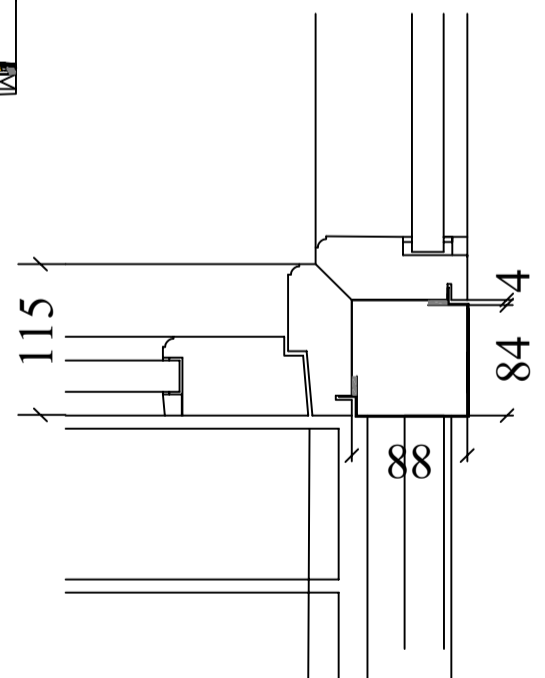

BR 18 altankvist
Sadeltag udadg. dør fast karm.

Træhjørnestolpe mål 1:5

Quattro Færdigkvist

© Quattro House Denmark

Principtegninger og snit af Quattro standard kvistopbygninger.

www.tagkviste.dk

Råddamsvej 9, Hyllinge.
4700 Næstved
Tlf: 55450078

Tegningsdato:
09-01-2019

33ZG

Sadeltags
Altankviste
Udadg. dør
Glasflunke