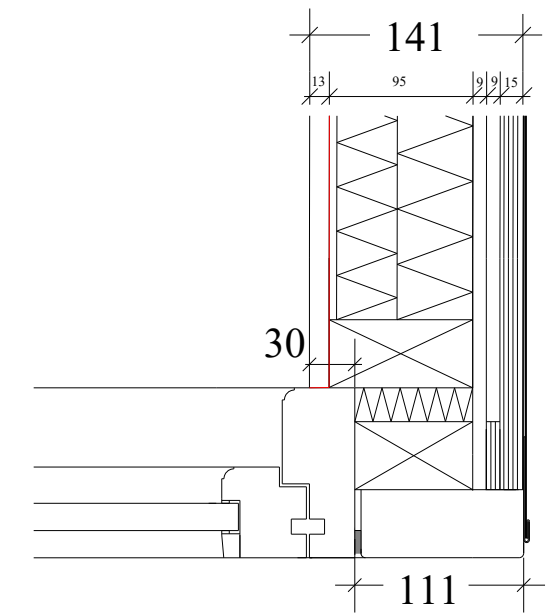

BR 18 kvist

HALVBUEKVIST RADIUS 1500 mm.
ZINK PÅ TAG OG FLUNK
TRÆHJØRNSTOLPE.

Træhjørnestolpe mål 1:5
SUPERISOLERING

Træhjørnestolpe mål 1:5

Quattro Tagkviste

© Quattro House Denmark

Tegningsdato:
01-10-2021

Principtegninger Quattro standard kvistopbygninger iht. bygningsreglementet BR18.

For yderligere detaljer se dwgfil: kvistmaster 2.0 under udbudsmateriale på hjemmesiden: www.Tagkviste.dk

Quattro Tagkviste, Råddamsvej 9, Hyllinge.
4700 Næstved. Tlf: 55450078