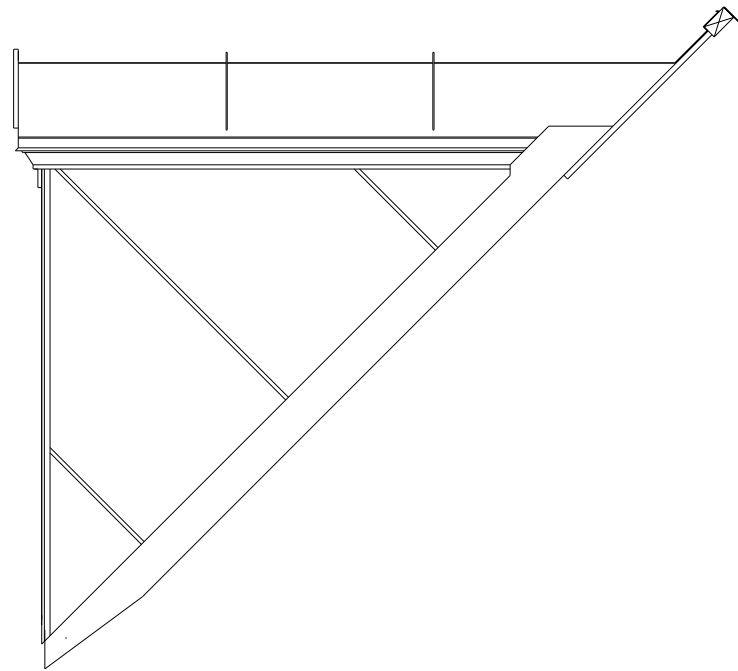

BR 18 kvist

HALVBUEKVIST RADIUS 1500 mm.
ZINK PÅ TAG OG FLUNK
TRÆHJØRNSTOLPE.

Træhjørnestolpe mål 1:5
SUPERISOLERING

Træhjørnestolpe mål 1:5

Quattro Tagkviste

© Quattro House Denmark

Tegningsdato:
01-10-2021

Principtegninger Quattro standard kvistopbygninger iht. bygningsreglementet BR18.

For yderligere detaljer se dwgfil: kvistmaster 2.0 under udbudsmateriale på hjemmesiden: www.Tagkviste.dk

Quattro Tagkviste, Råddamsvej 9, Hyllinge.
4700 Næstved. Tlf: 55450078