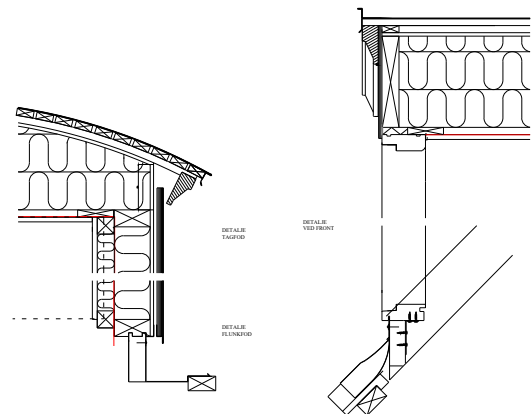

BR 18 kvist

HALVBUEKVIST RADIUS 1500 mm.
ZINK PÅ TAG OG FLUNK
TRÆHJØRNSTOLPE.

Træhjørnestolpe mål 1:5
SUPERISOLERING

Træhjørnestolpe mål 1:5

Quattro Tagkviste

© Quattro House Denmark

Tegningsdato:
01-10-2021

Principtegninger Quattro standard kvistopbygninger iht. bygningsreglementet BR18.

For yderligere detaljer se dwgfil: kvistmaster 2.0 under udbudsmateriale på hjemmesiden: www.Tagkviste.dk

Quattro Tagkviste, Råddamsvej 9, Hyllinge.
4700 Næstved. Tlf: 55450078