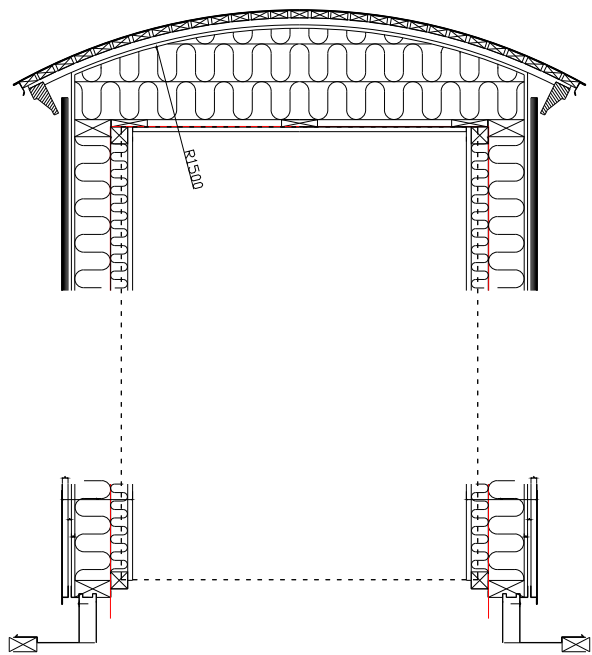

BR 18 kvist

HALVBUEKVIST RADIUS 1500 mm.
ZINK PÅ TAG OG FLUNK
TRÆHJØRNSTOLPE.

Træhjørnestolpe mål 1:5
SUPERISOLERING

Træhjørnestolpe mål 1:5

Quattro Tagkviste

© Quattro House Denmark

Tegningsdato:
01-10-2021

Principtegninger Quattro standard kvistopbygninger iht. bygningsreglementet BR18.

For yderligere detaljer se dwgfil: kvistmaster 2.0 under udbudsmateriale på hjemmesiden: www.Tagkviste.dk

Quattro Tagkviste, Råddamsvej 9, Hyllinge.
4700 Næstved. Tlf: 55450078