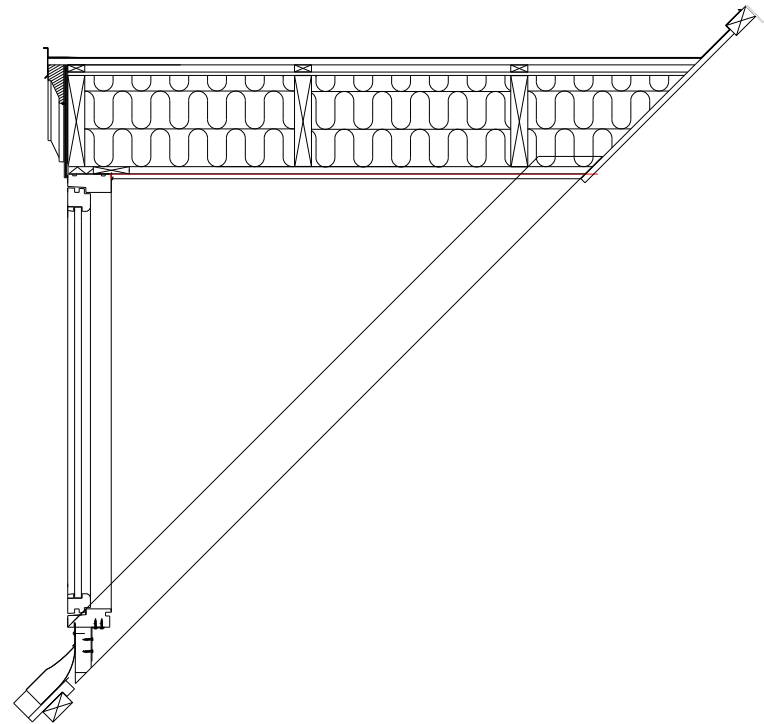

BR 18 kvist

HALVBUEKVIST RADIUS 1500 mm.
ZINK PÅ TAG OG FLUNK
TRÆHJØRNSTOLPE.

Træhjørnestolpe mål 1:5
SUPERISOLERING

Træhjørnestolpe mål 1:5

Quattro Tagkviste

© Quattro House Denmark

Tegningsdato:
01-10-2021

Principtegninger Quattro standard kvistopbygninger iht. bygningsreglementet BR18.

For yderligere detaljer se dwgfil: kvistmaster 2.0 under udbudsmateriale på hjemmesiden: www.Tagkviste.dk

Quattro Tagkviste, Råddamsvej 9, Hyllinge.
4700 Næstved. Tlf: 55450078