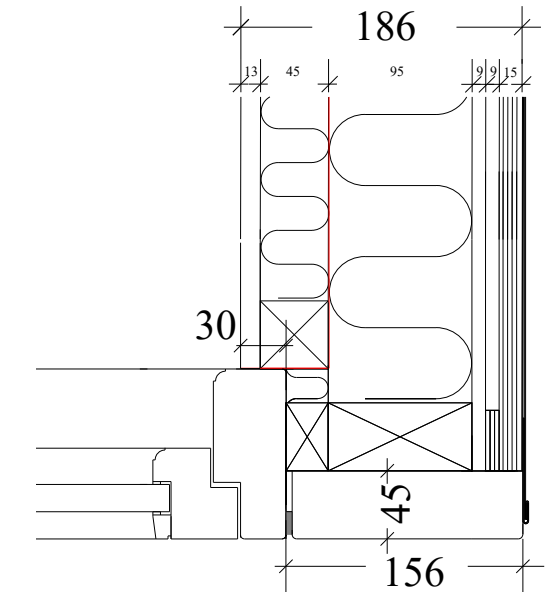

BR 18 kvist

HALVBUEKVIST RADIUS 1500 mm.
ZINK PÅ TAG OG FLUNK
TRÆHJØRNSTOLPE.

Træhjørnestolpe mål 1:5
SUPERISOLERING

Træhjørnestolpe mål 1:5

Quattro Tagkviste

© Quattro House Denmark

Tegningsdato:
01-10-2021

Principtegninger Quattro standard kvistopbygninger iht. bygningsreglementet BR18.

For yderligere detaljer se dwgfil: kvistmaster 2.0 under udbudsmateriale på hjemmesiden: www.Tagkviste.dk

Quattro Tagkviste, Råddamsvej 9, Hyllinge.
4700 Næstved. Tlf: 55450078

Q1
06ZZ
Halvbuekviste
1:20
A3